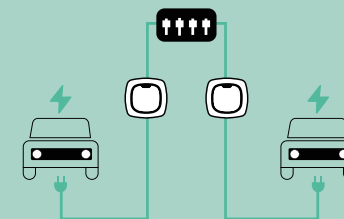

Power Boost

Dynamisk lastbalansering

Balansera den tillgängliga energin mellan ditt hem och din bil, i realtid, så att du kan köra dina stora apparater och ändå ladda i höga hastigheter! Inget behov av dyra uppgraderingar av din elpanel.*

Effektfördelning

Ladda flera elfordon

Installera flera laddare på samma krets för att distribuera den tillgängliga energin dynamiskt och ladda alla anslutna bilar på en gång.**

*Båda funktionerna är tillgängliga i Australien, Nya Zeeland, Storbritannien, Irland och Spanien.
Amazon Alexa finns även i Frankrike och Tyskland.