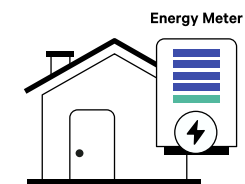

PULSAR MAX

Uppgradera din upplevelse med Wallbox Energy Management Solutions

Njut av ännu mer hållbar och kostnadseffektiv laddning hemma.

Eco-Smart

Ladda ditt elfordon med solenergi

Använd energiöverskottet från dina solpaneler för att ladda ditt elfordon. Välj att ladda med 100 % solenergi eller en mix av egen solenergi och el från elnätet.*

Power Boost

Dynamisk lastbalansering

Balansera den tillgängliga energin mellan ditt hem och din bil, i realtid, så att du kan köra dina stora apparater och ändå ladda i höga hastigheter! Inget behov av dyra uppgraderingar av din elpanel.*